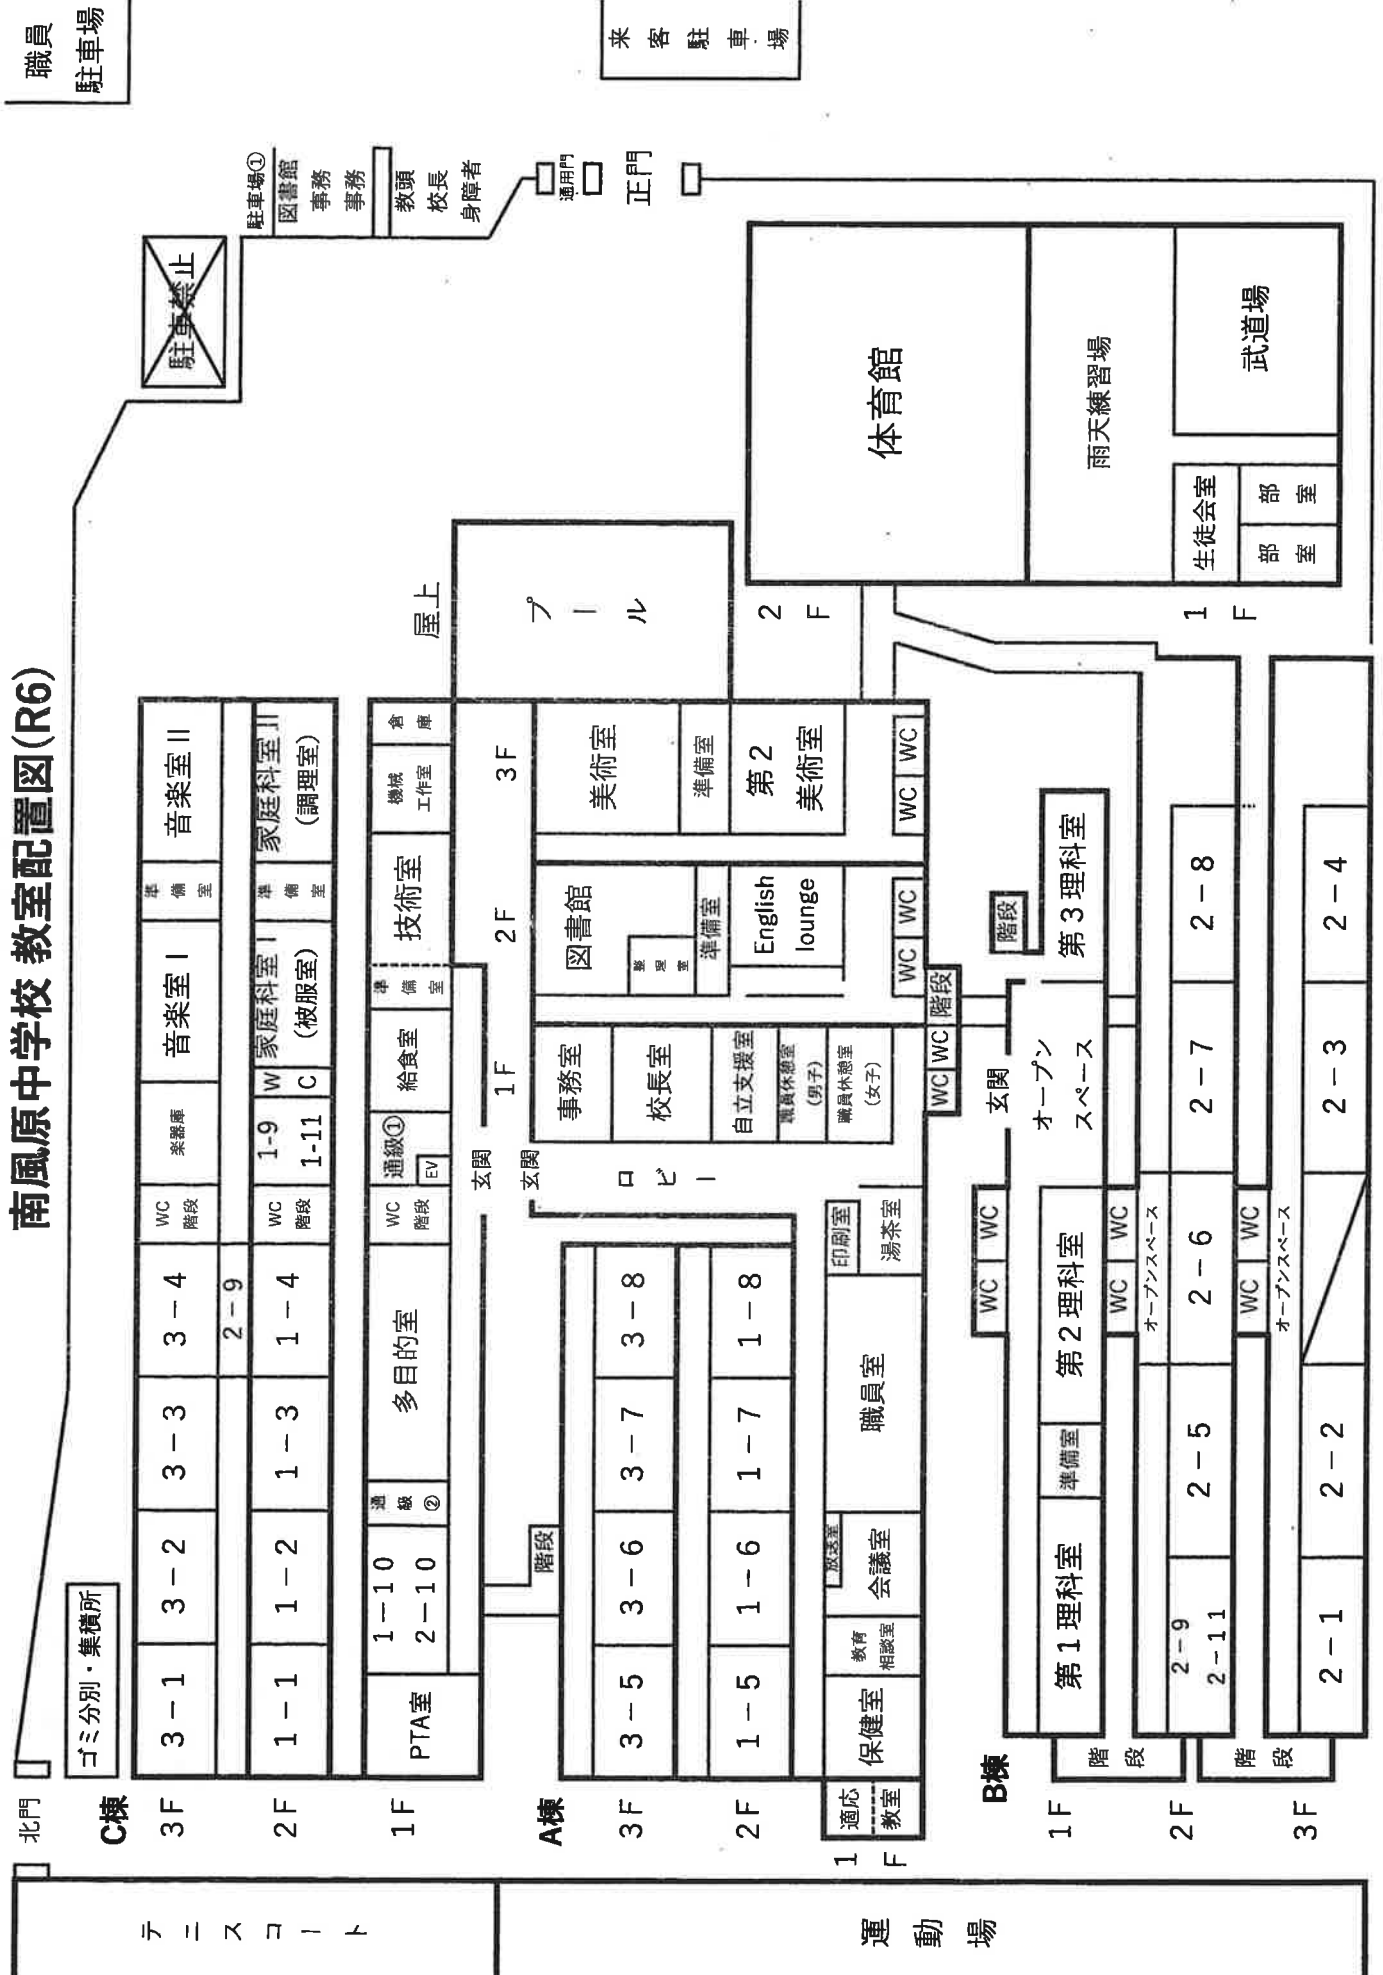

南風原中学校 教室配置図(R6)

職員
駐車場

来客駐車場

駐車場①
図書館
事務
事務
教頭
校長
身障者
通用門
正門

駐車禁止

屋上

プール

体育館

雨天練習場

武道場

生徒会室

部室

部室

ゴミ分別・集積所

テニスコート

運動場